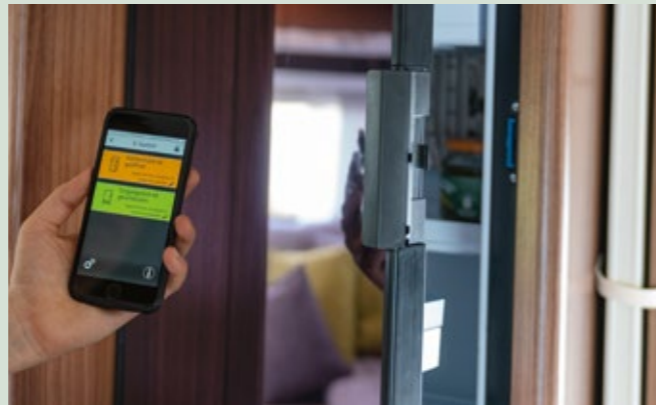

## E-SWITCH

Mit dem Modul E-SWITCH können Sie sich ganz einfach vergewissern, ob noch Fenster, Türen oder Dachluken geöffnet sind. Falls dies der Fall sein sollte, ertönt beim Losfahren ein Alarmton auf Ihrem Smartphone.