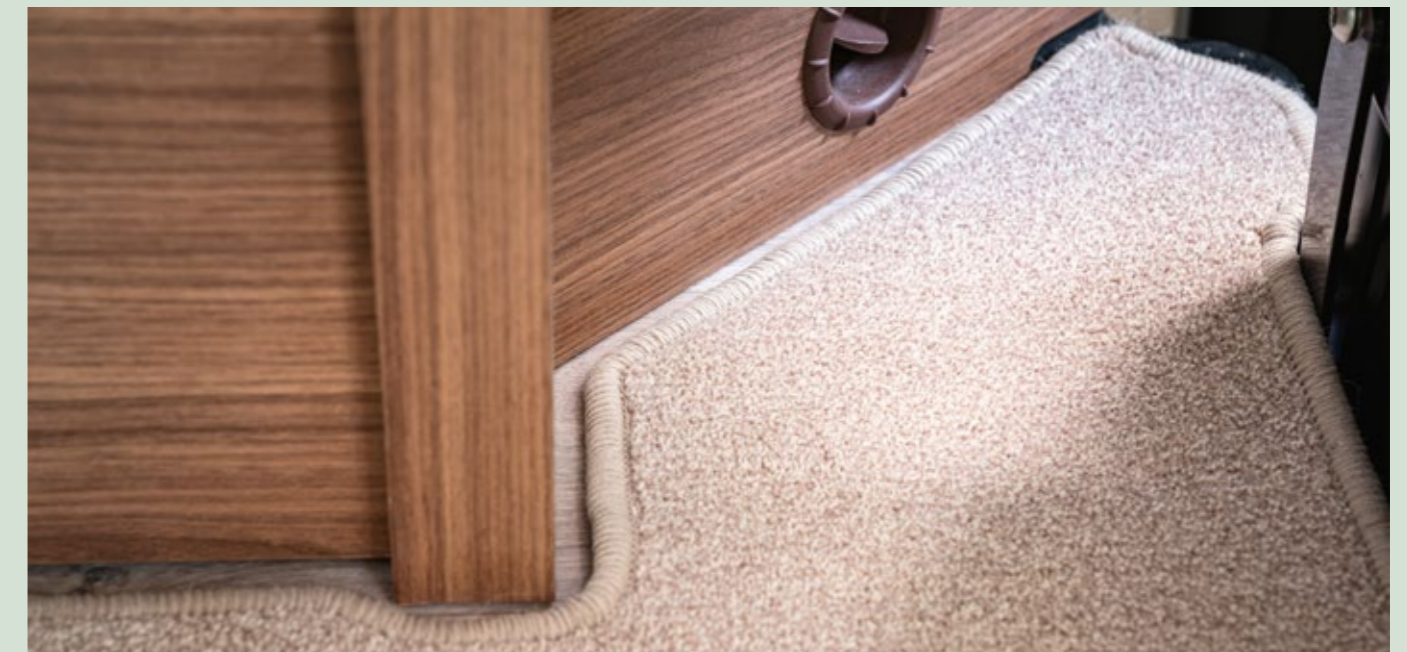

ERIBA KINDERBETT BUGSITZGRUPPE

Mit dem ERIBA Touring Kinderbett schaffen Sie bei Bedarf im Handumdrehen einen zusätzlichen Schlafplatz. Die Montage ist sekundenschnell erledigt und natürlich ist eine bequeme Schaum-Matratze und ein Rausfall-Schutz im Lieferumfang enthalten.

Produkt	Maße B x L	Gewicht	Verfügbar für	Artikelnr.
Kinderbett Bugsitzgruppe	75 x 182 cm	11,0 kg	Touring-Modelle ab 2011	2807439