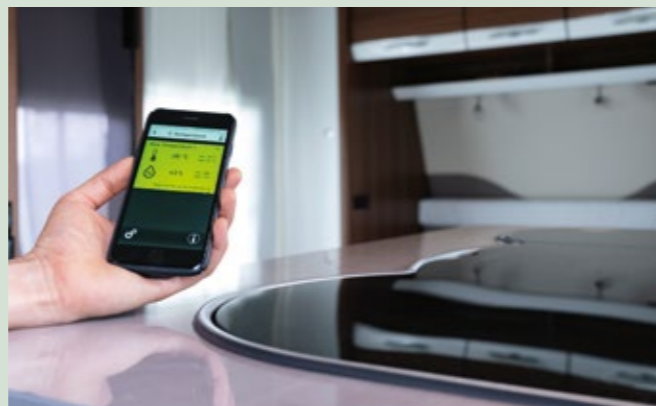

E-TEMPERATURE

Mit dem Modul E-TEMPERATURE können Sie die Temperatur und Luftfeuchtigkeit in Ihrem Kühlschrank jederzeit überwachen und entsprechend reagieren. Die Überprüfung ist ganz einfach mit der E-TRAILER-App möglich. Verdorbene Lebensmittel gehören somit der Vergangenheit an.